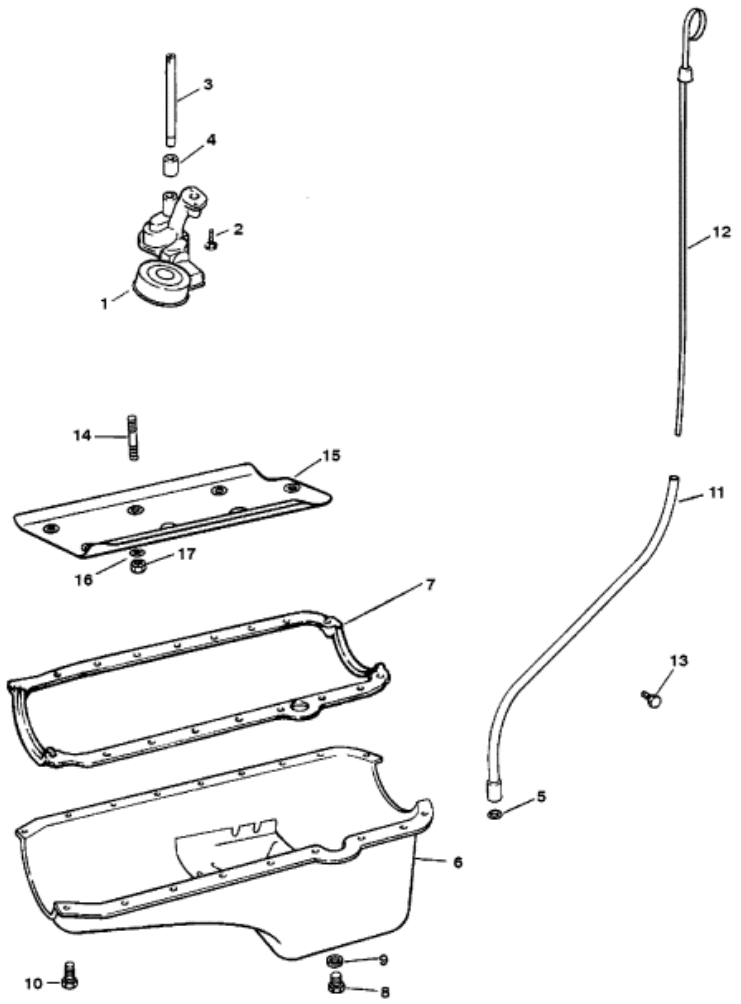

Parts List

Ref	Class	Part	Description	Qty	Comment	Footnote
1		827643	OIL PUMP	1		
2	10	813071	SCREW	1		
3		14761	SHAFT	1		
4	23	36183	RETAINER	1		
5	25	62704	O-RING	1		3,4
6		811549	OIL PAN	1		
7	27	811566	GASKET	1		3,4
8	10	49956	SCREW	1		
9	27	49955	GASKET	1		3,4
10	10	34500	SCREW	20		
11		818631A 8	TUBE	1		3,4
12		805567T	DIPSTICK	1		
13	10	35366	SCREW	1		
14	16	811683	STUD	4		
15		811682	BAFFLE	1		
16	12	49112	WASHER	4		
17	11	37500	NUT	4		
-	27	811572A94	GASKET SET-OVERHAUL	1	(454 MAGNUM)	
-	27	805396A92	GASKET SET-OVERHAUL	1	(502 MAGNUM)	